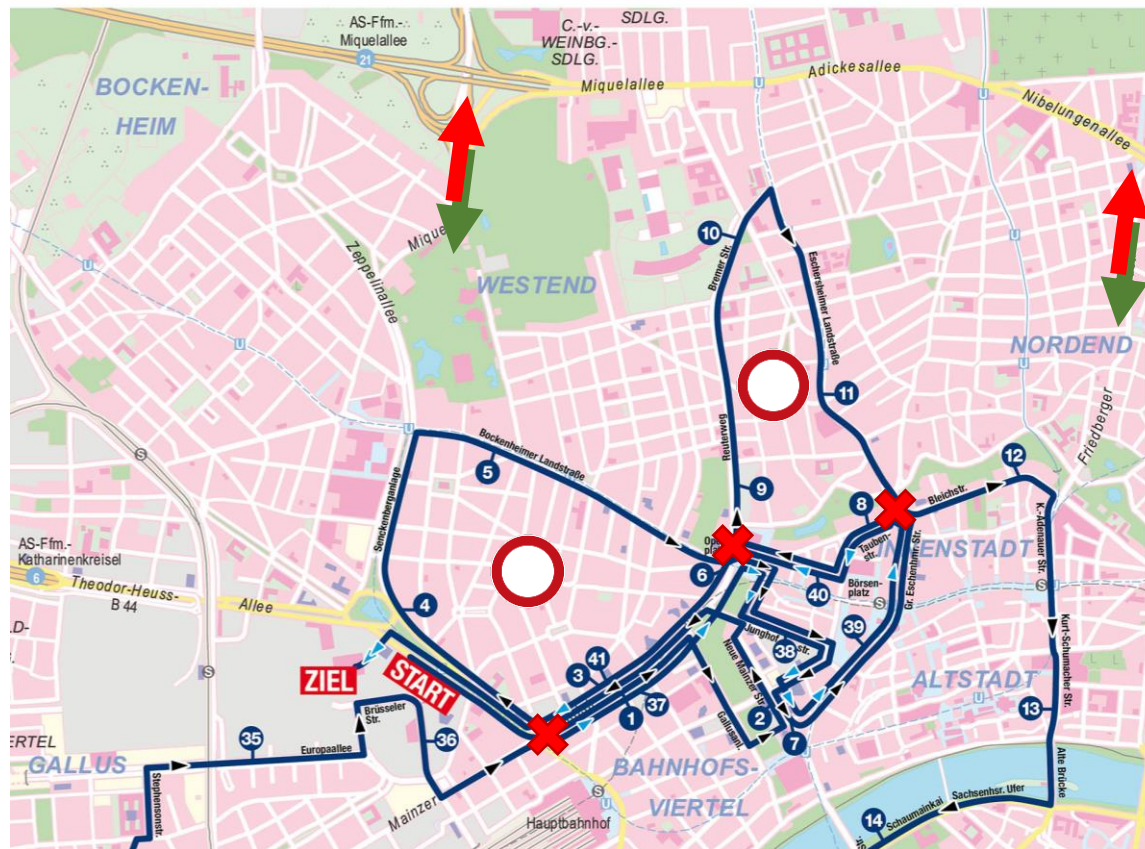

Westend

Frankfurt am Main

Mainova Frankfurt Marathon

Infos für den Stadtteil Westend

Einschränkungen von 9:00 bis 12:30 Uhr

Zu- & Abfahrt

- Anfahrt / Abfahrt über die A66 bzw. B8
- Dann A66 AS Miquelallee nach Süden über B8 / Miquelallee
- Oder B8 nach Süden über B3 / Friedberger Landstraße

○ Vollständige Sperrung zwischen Friedrich-Ebert-Anlage und Bockenheimer Landstraße von 9:00 Uhr bis circa 11:30 Uhr

○ Vollständige Sperrungen zwischen Reuterweg / Bremer Straße und Eschersheimer Landstraße von circa 10:00 Uhr bis circa 12:30 Uhr