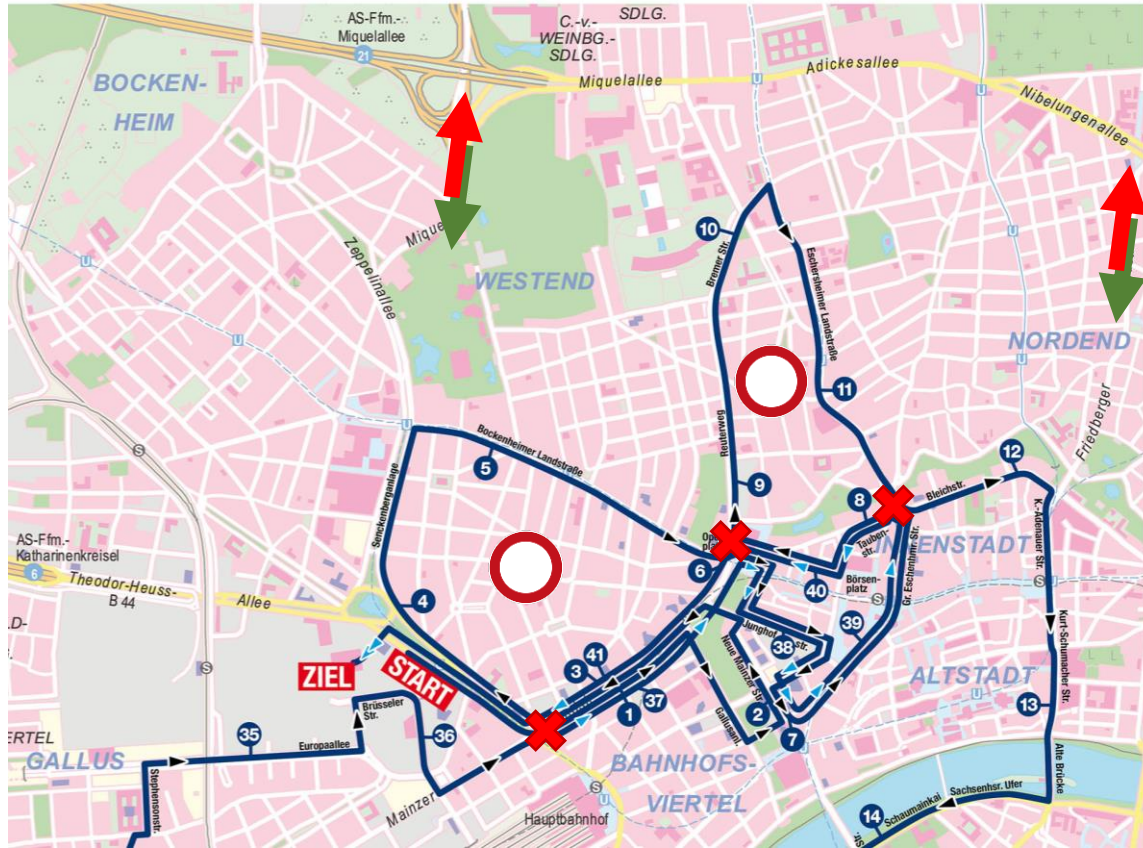

Westend

Frankfurt am Main

Mainova Frankfurt Marathon 29.10.23

Einschränkungen von 9:00 bis 12:30 Uhr

Zu- & Abfahrt

- Anfahrt / Abfahrt über die A66 bzw. B8
- Dann A66 AS Miquelallee nach Süden über B8 / Miquelallee
- Oder B8 nach Süden über B3 / Friedberger Landstraße

○ Vollständige Sperrung zwischen Friedrich-Ebert-Anlage und Bockenheimer Landstraße von 9:00 Uhr bis circa 11:30 Uhr

○ Vollständige Sperrungen zwischen Reuterweg / Bremer Straße und Eschersheimer Landstraße von circa 10:00 Uhr bis circa 12:30 Uhr