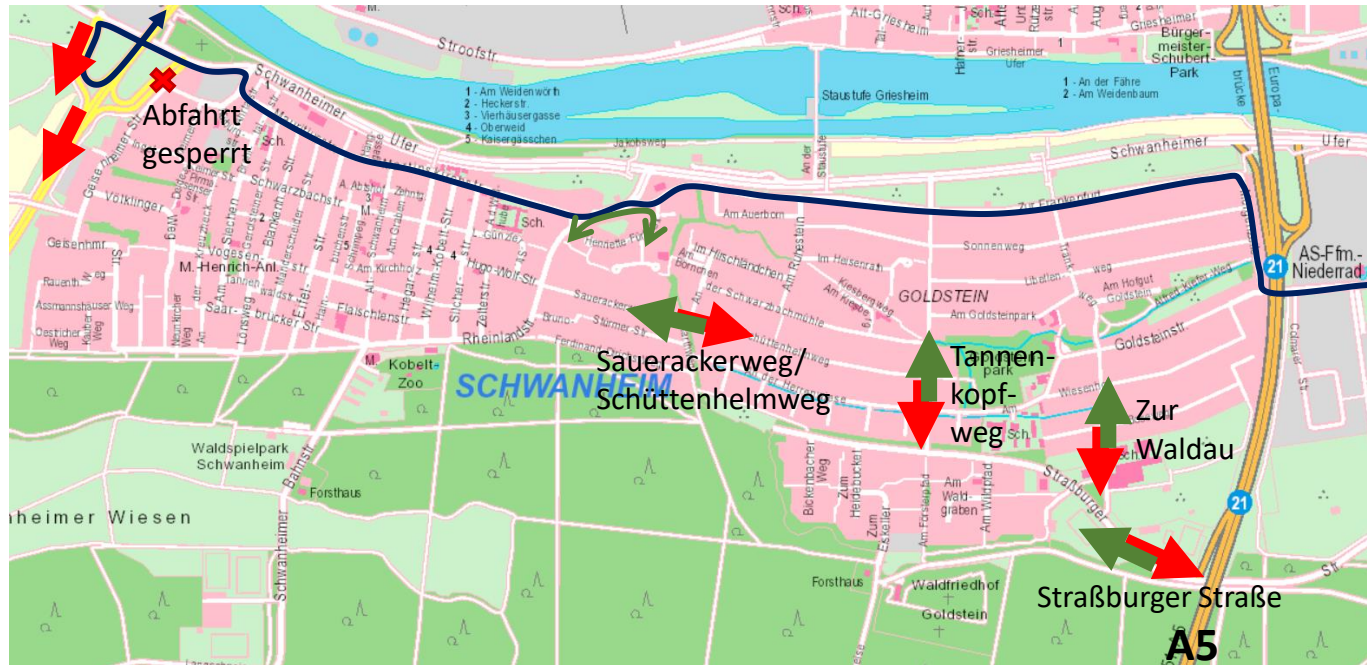

Schwanheim
Frankfurt am Main

Mainova Frankfurt Marathon

Infos für den Stadtteil Schwanheim

Einschränkungen von 10:30 bis 14:15 Uhr

Zu- & Abfahrt von Süden

- Von B44 kommend über Schwarzwaldstraße, Rennbahnstraße, Triftstraße, Adolf-Miersch-Straße, Lyoner Straße zur Straßburger Straße
- Durchfahrt durch Schwanheim von der Straßburger Straße via Tannenkopfweg, Schüttenhelmweg, Sauerackerweg und Rheinlandstraße möglich