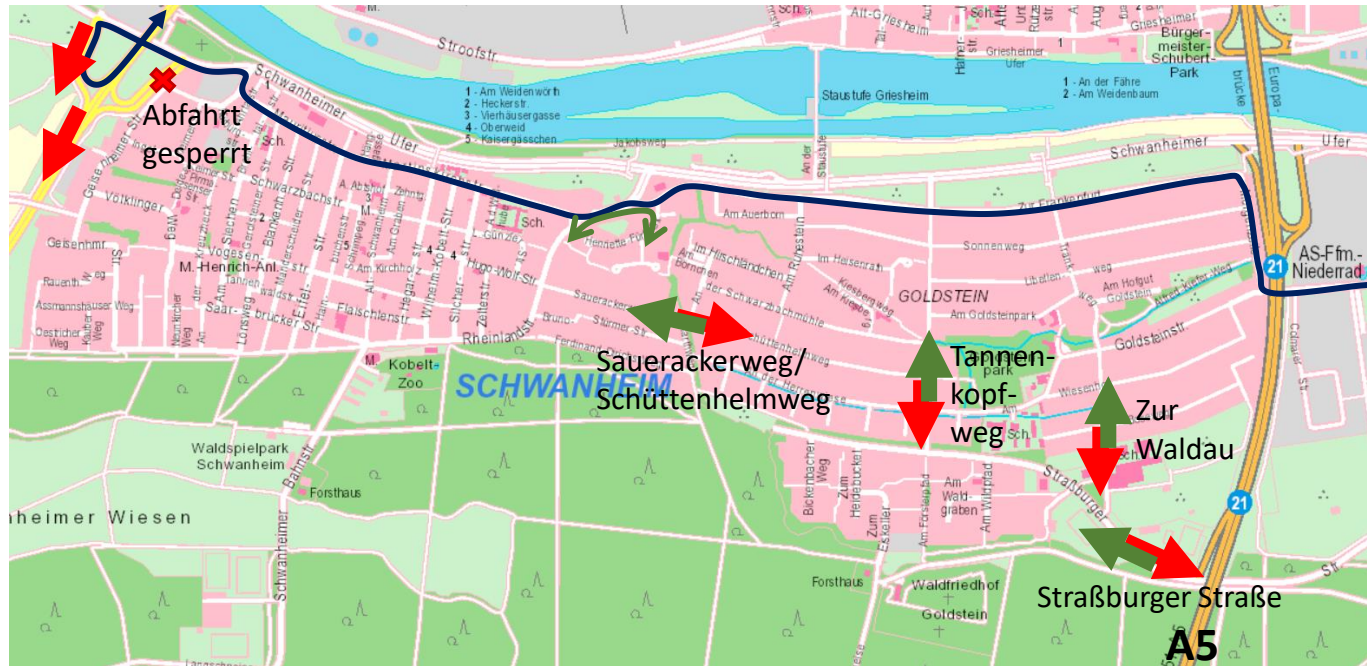

Schwanheim
Frankfurt am Main

Mainova Frankfurt Marathon 29.10.23

Einschränkungen von 10:30 bis 14:15 Uhr

Zu- & Abfahrt von Süden

- Von B44 kommend über Schwarzwaldstraße, Rennbahnstraße, Triftstraße, Adolf-Miersch-Straße, Lyoner Straße zur Straßburger Straße
- Durchfahrt durch Schwanheim von der Straßburger Straße via Tannenkopfweg, Schüttenhelmweg, Sauerackerweg und Rheinlandstraße möglich