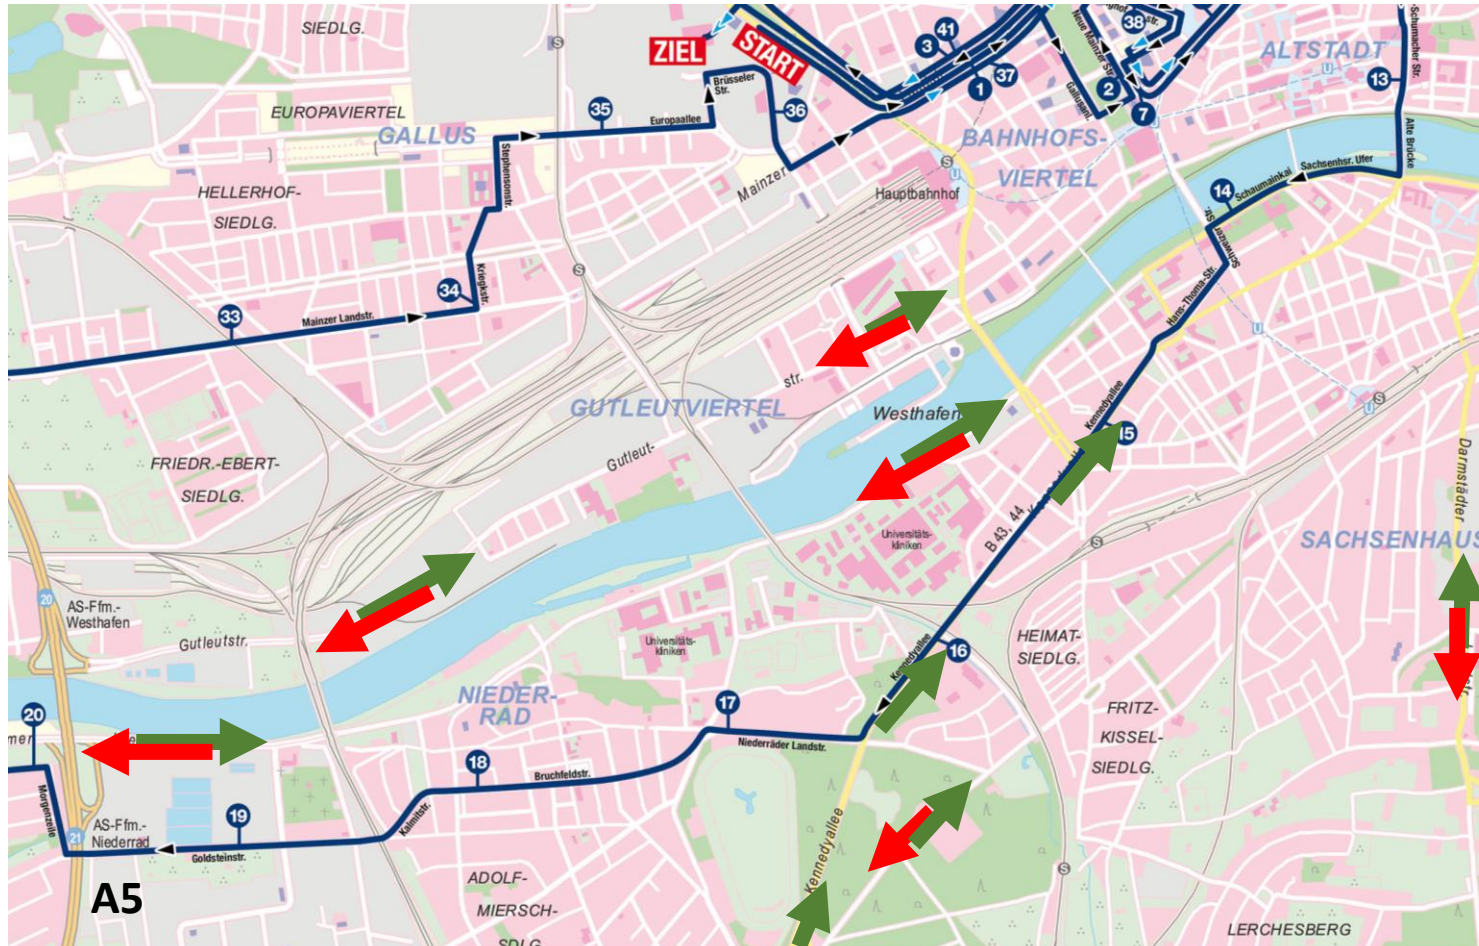

Sachsenhausen
Frankfurt am Main

Mainova Frankfurt Marathon

Infos für den Stadtteil Sachsenhausen

Einschränkungen von 10:15 bis 13:00 Uhr

Zu- & Abfahrt in den Teil südlich der Strecke

- Von Osten her ohne Einschränkungen
- Von Süden über die B44 und die Mörfelder Landstraße / Kennedyallee
- Oder über die Darmstädter Landstraße

Zu- & Abfahrt in den Teil nördlich der Strecke

- Über die A5 AS FFM-Niederrad und das Schwanheimer Ufer
- Oder über die A5 AS FFM-Westhafen und dann über die Gutleutstraße, Friedensbrücke und Theodor-Stern-Kai