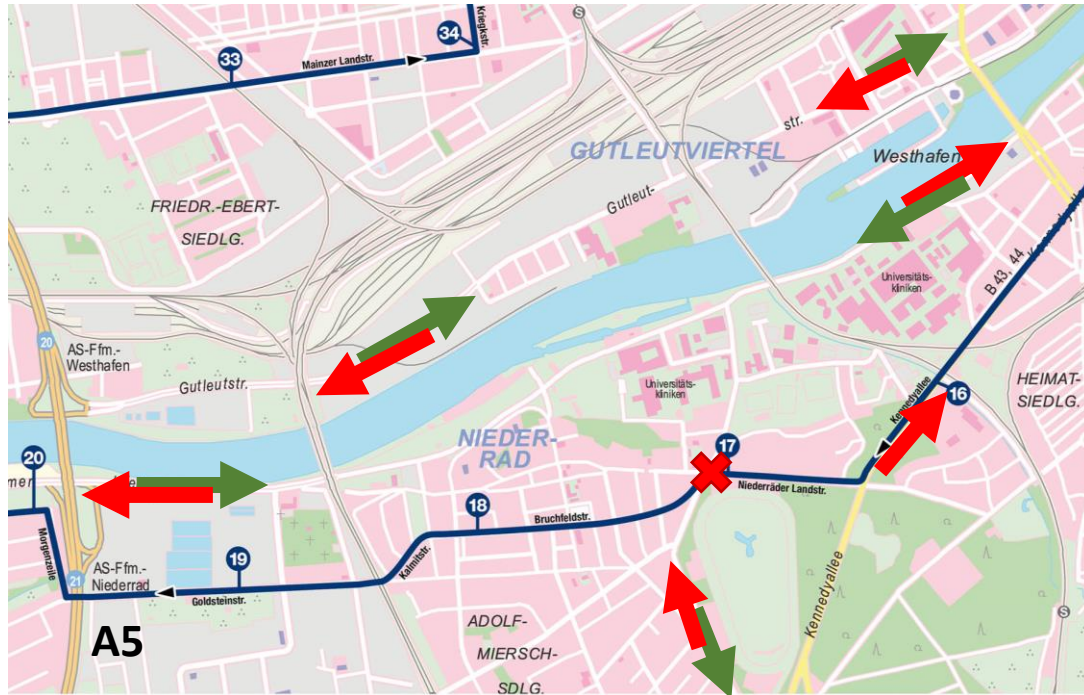

Niederrad Frankfurt am Main

Mainova Frankfurt Marathon 29.10.23

Einschränkungen von 10:20 bis 13:30 Uhr

Zu- & Abfahrt in den Teil südlich der Strecke

- Über die B44 und die Schwarzwaldstraße / Rennbahnstraße

Zu- & Abfahrt in den Teil nördlich der Strecke und zur Uni-Klinik

- Über die A5 AS FFM-Niederrad und das Schwanheimer Ufer oder über die A5 AS FFM-Westhafen und dann über die Gutleutstraße, Friedensbrücke und Theodor-Stern-Kai

Zu- & Abfahrt Bürostadt

- Von der Rennbahnstraße über Triftstraße, Adolf-Miersch-Straße und Lyoner Straße