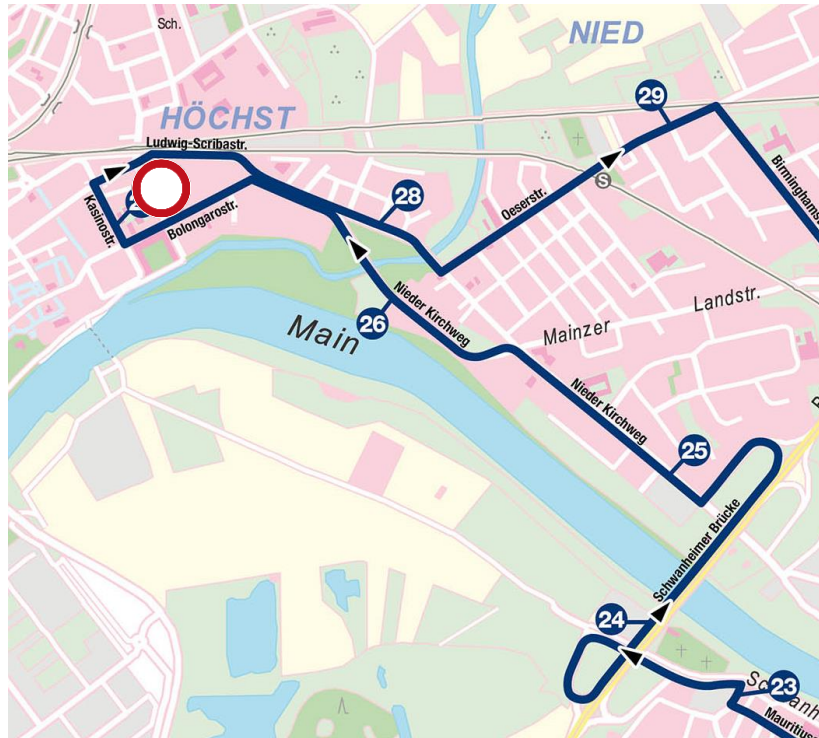

# Höchst

Frankfurt am Main

## Mainova Frankfurt Marathon

Infos für den Stadtteil Höchst

**Einschränkungen von 10:50 bis 14:55 Uhr**

Von Westen, Norden oder Süden ohne Einschränkungen zu erreichen

**○ Vollständige Sperrung des Bereichs zwischen Ludwig-Scriba-Straße, Bolongarostraße und Kasinostraße von 10:50 bis 14:55 Uhr**