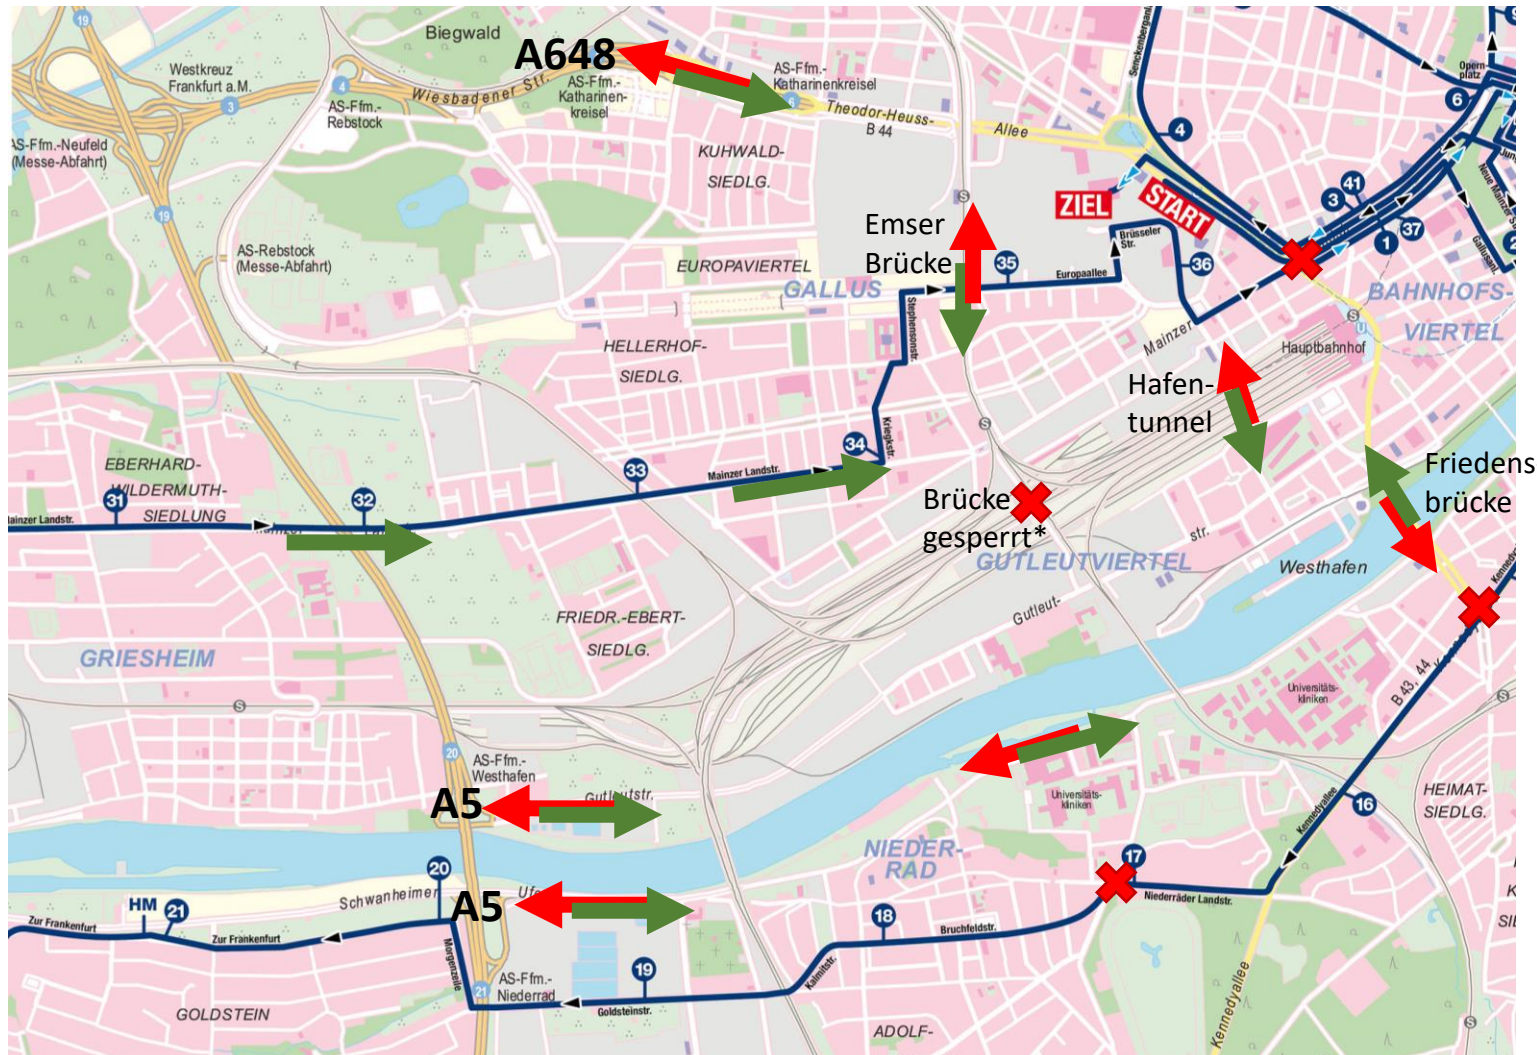

# Gutleutviertel Frankfurt am Main

## Mainova Frankfurt Marathon

Infos für den Stadtteil Gutleutviertel

Einschränkungen von 11:10 bis 16:00 Uhr

### Zu- & Abfahrt von/nach Norden

- Über die A5 AS Westhafen auf Gutleutstraße
- Oder über die A648, die Emser Brücke und den Hafentunnel

### Zu- & Abfahrt von/nach Süden

- Über die A5 AS Niederrad, Beschilderung
- Richtung Hauptbahnhof folgen und über die Friedensbrücke

\* Die Camberger Brücke ist wegen Bauarbeiten langfristig gesperrt