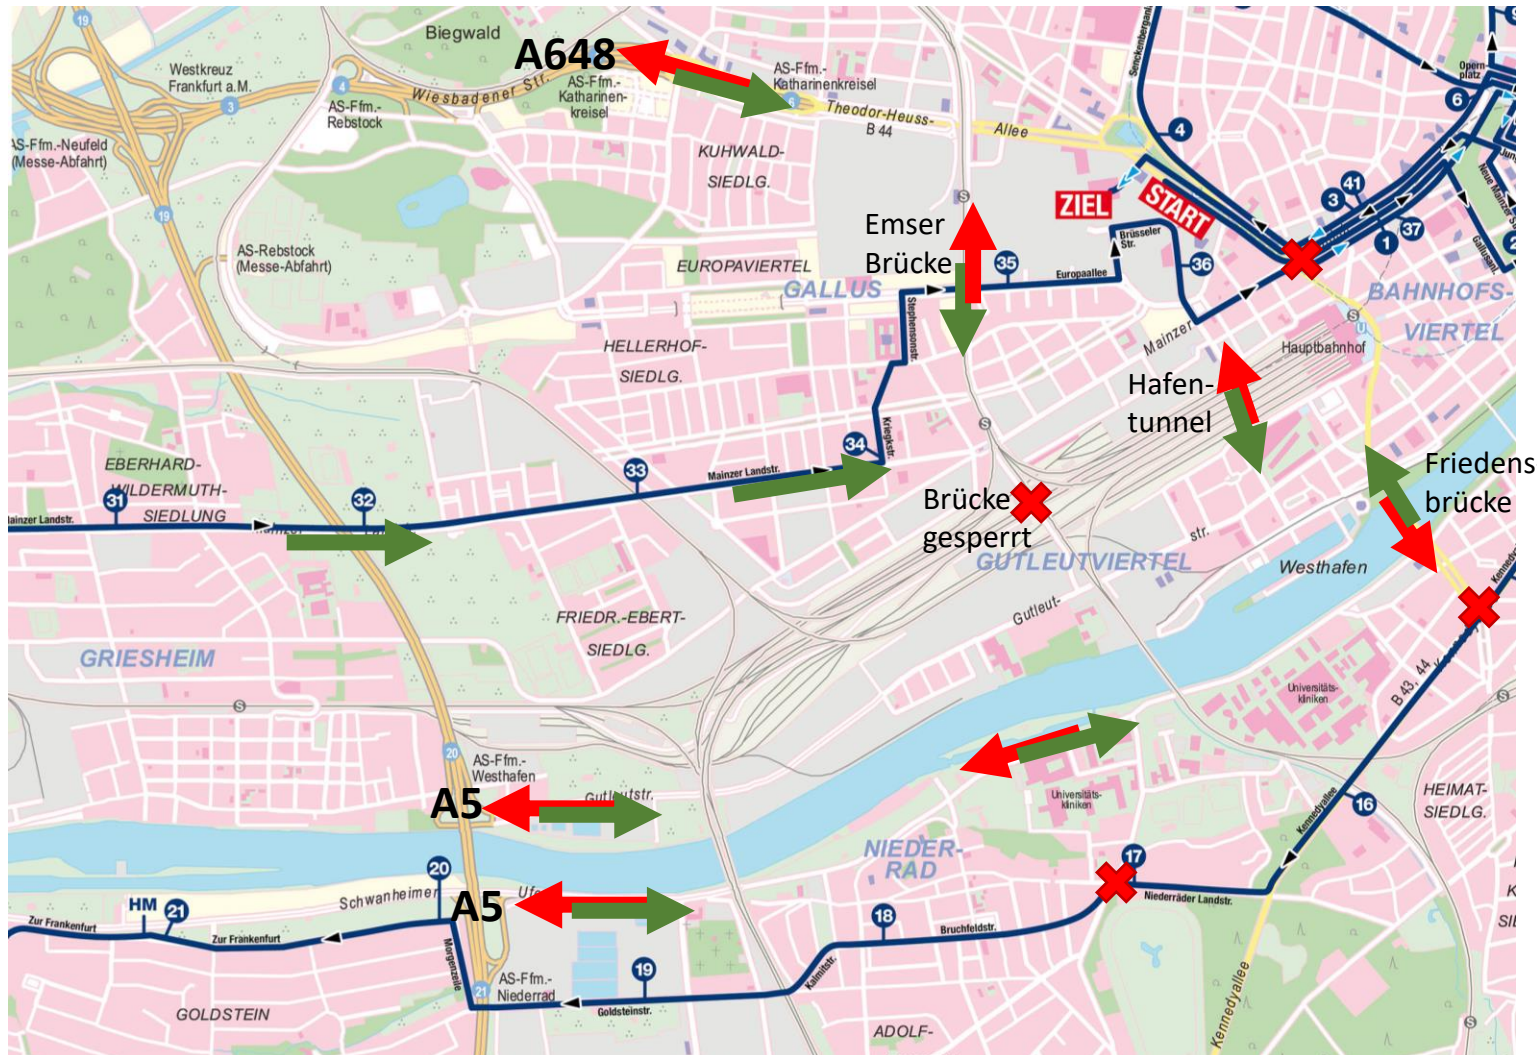

Gutleutviertel
Frankfurt am Main

Mainova Frankfurt Marathon 29.10.23

Einschränkungen von 11:10 bis 16:00 Uhr

Zu- & Abfahrt von/nach Norden

- Über die A5 AS Westhafen auf Gutleutstraße
- Oder über die A648, die Emser Brücke und den Hafentunnel

Zu- & Abfahrt von/nach Süden

- Über die A5 AS Niederrad, Beschilderung
- Richtung Hauptbahnhof folgen und über die Friedensbrücke