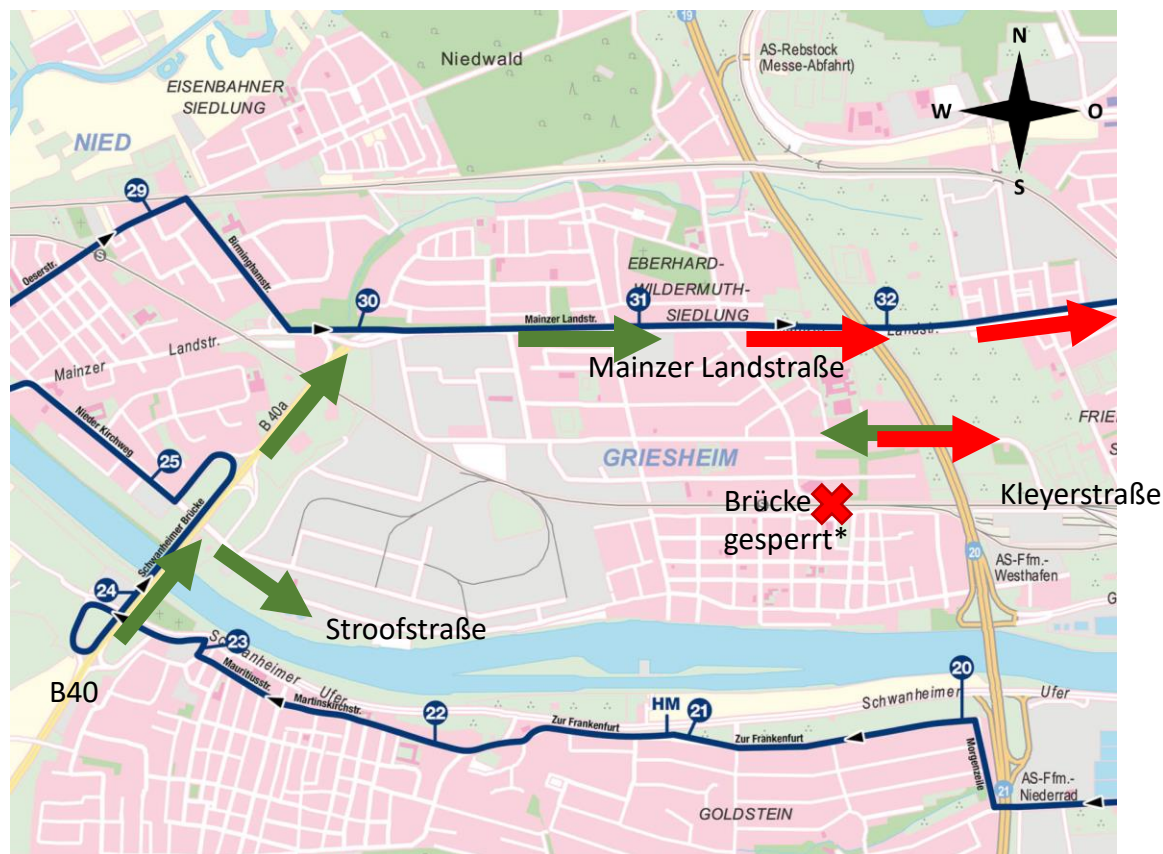

# Griesheim

Frankfurt am Main

## Mainova Frankfurt Marathon

Infos für den Stadtteil Griesheim

Einschränkungen von 11:00 bis 15:30 Uhr

### Zufahrt

- Von Osten kommend über die Kleyerstraße
- Von Süden kommend über die B40

### Abfahrt

- Nur in Richtung Osten möglich  
entweder über die Mainzer Landstraße  
oder über die Kleyerstraße

\* Die Omega-Brücke ist aus baulichen Gründen langfristig gesperrt. Für Fußgänger besteht ein Steg zum Überqueren der Bahngleise