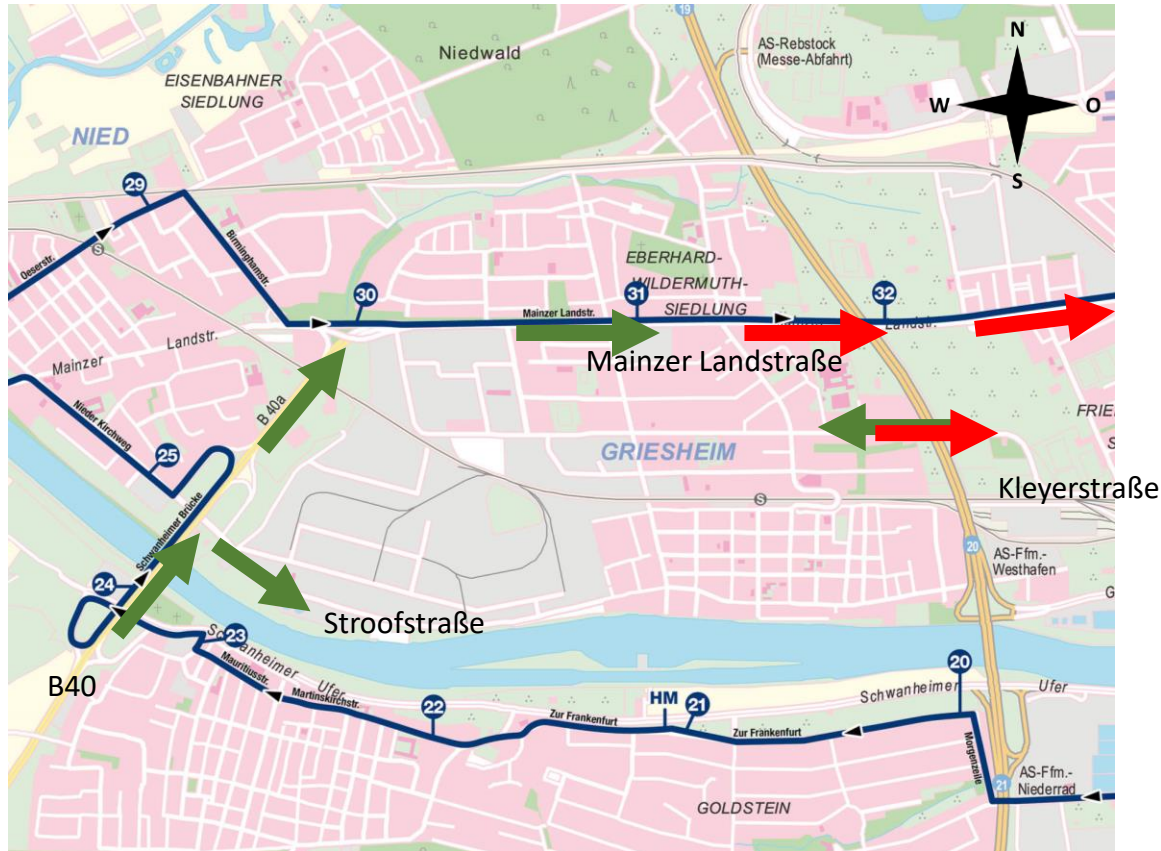

Griesheim  
Frankfurt am Main

# Mainova Frankfurt Marathon 29.10.23

Einschränkungen von 11:00 bis 15:30 Uhr

## Zufahrt

- Von Osten kommend über die Kleyerstraße
- Von Süden kommend über die B40

## Abfahrt

- Nur in Richtung Osten möglich  
entweder über die Mainzer Landstraße  
oder über die Kleyerstraße