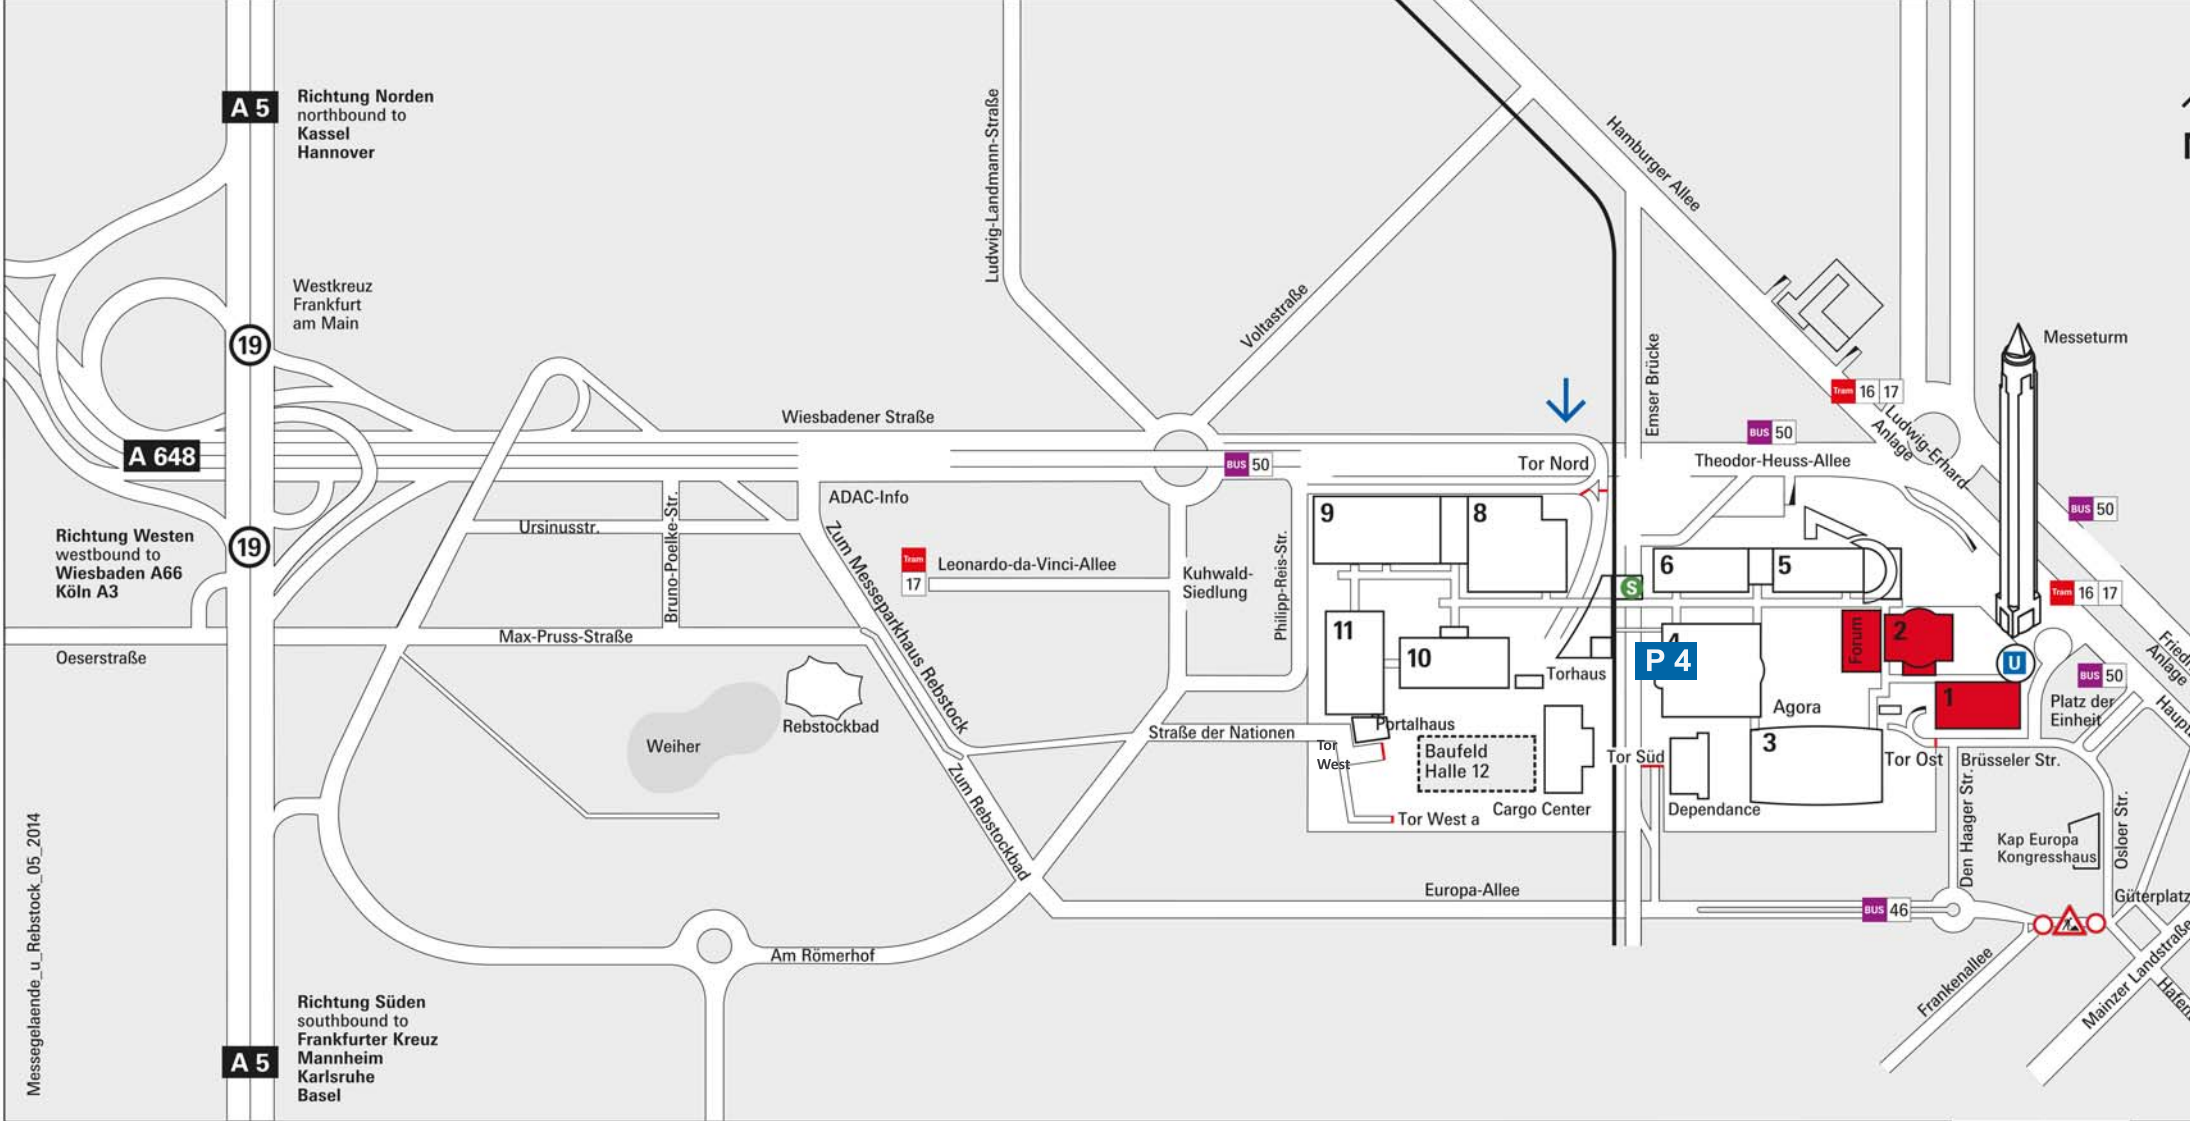

Anfahrtsplan Presse zum Marathon 2018

Öffentlicher Nahverkehr / Public transportation

Messe
 S3 S4 S5 S6

Festhalle/Messe
 U4

Festhalle/Messe
 Ludwig-Erhard-Anlage
 16 17 50

Parkplatz-Bezeichnung
 Car park description

Navigationgeräte:
 Bitte "Katharinenkreisel" eingeben und von dort der Beschilderung Richtung "Messe" folgen.
 Zufahrt über Tor Nord, Parken auf P4.