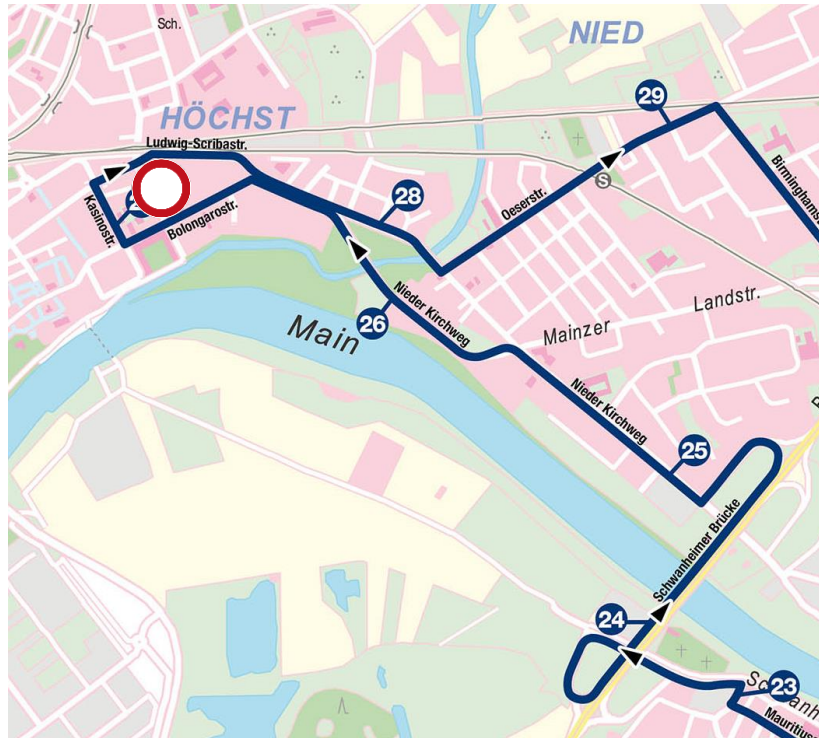

# Höchst

Frankfurt am Main

# Mainova Frankfurt Marathon 29.10.23

Einschränkungen von 10:50 bis 14:55 Uhr

Von Westen, Norden oder Süden ohne Einschränkungen zu erreichen

 **Vollständige Sperrung des Bereichs zwischen Ludwig-Scriba-Straße, Bolongarostraße und Kasinostraße von 10:50 bis 14:55 Uhr**