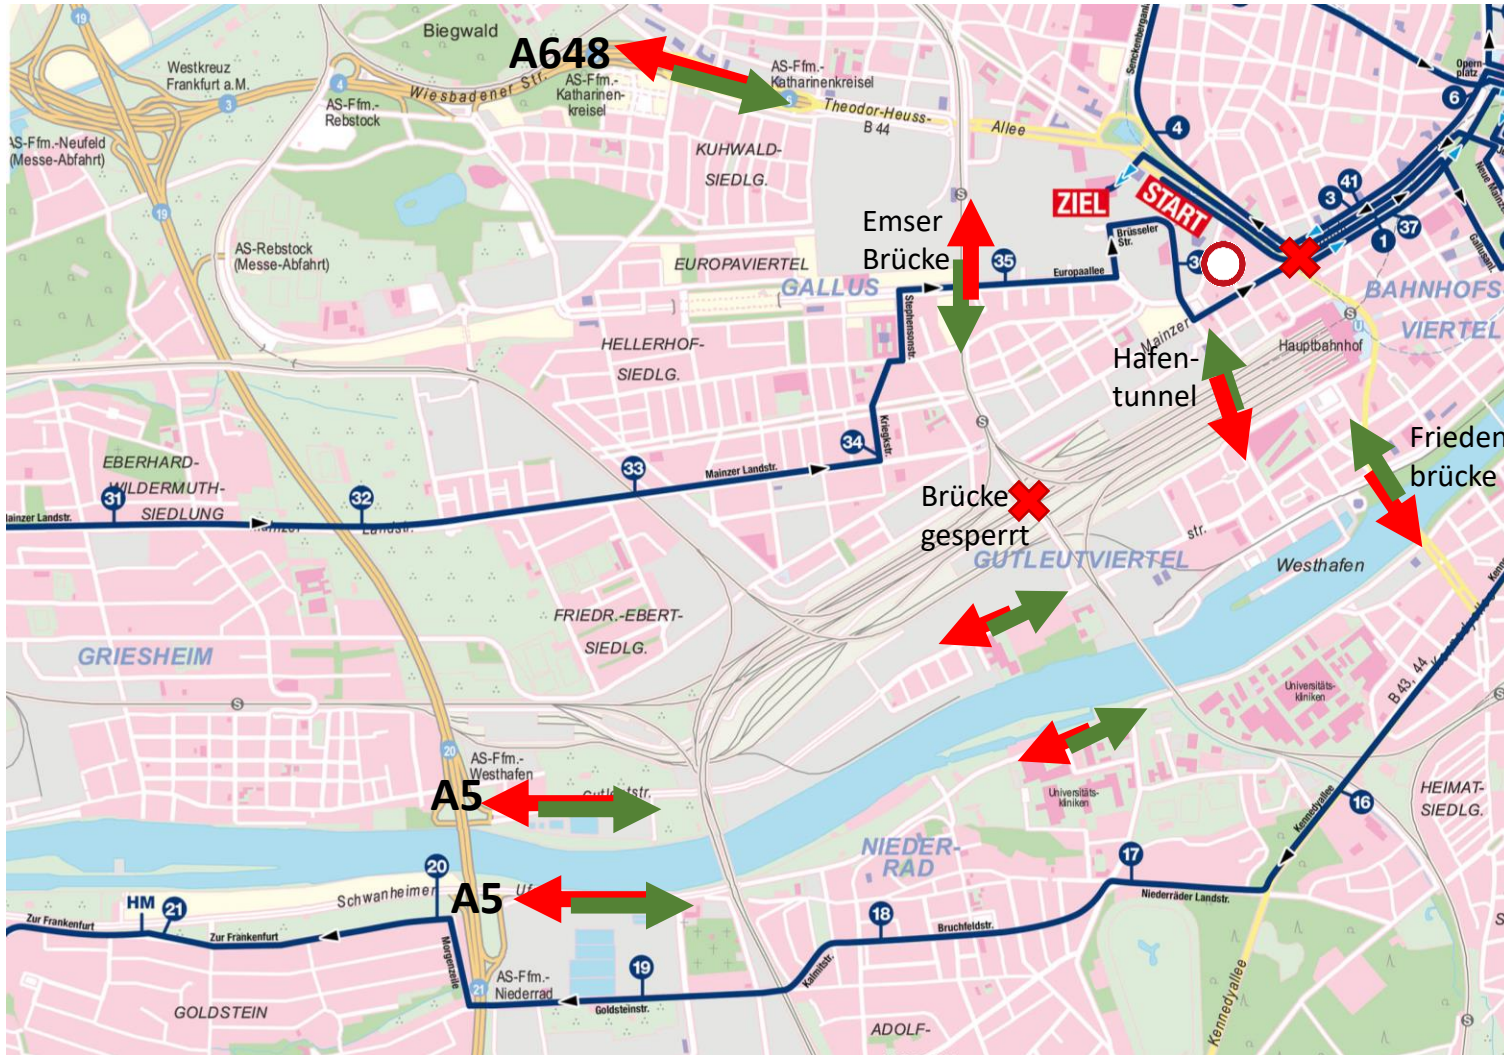

# Gallus

Frankfurt am Main

# Mainova Frankfurt Marathon 29.10.23

Einschränkungen von 11:10 bis 16:00 Uhr

## Zu- & Abfahrt von/nach Norden

- Über die A648 und bei Bedarf Querung der Strecke über die Emser Brücke
- Oder über die A5 (AS Westhafen), dann die Gutleutstraße und den Hafentunnel

## Zu- & Abfahrt von/nach Süden

- Über die A5 (AS Niederrad), dann Beschilderung Richtung Hauptbahnhof folgen und durch den Hafentunnel

 **Vollständige Sperrung der Hohenstaufenstraße**  
von 11:10 bis 16:00 Uhr