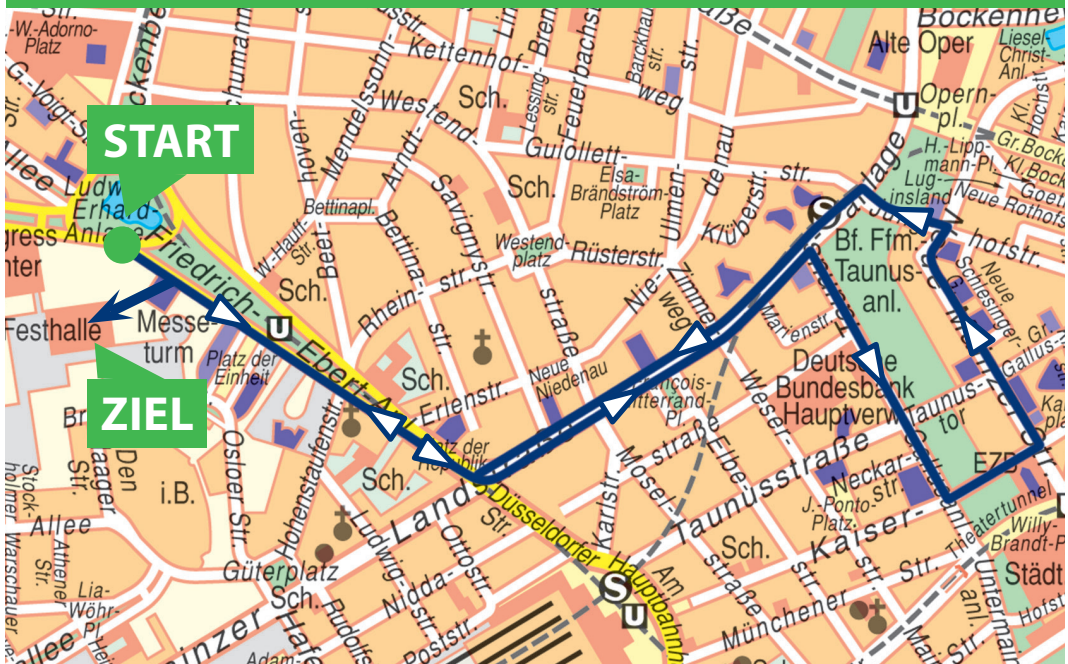

# Schneider Electric Mini-Marathon

## Laufstrecke

Start Ludwig-Erhard-Anlage, Platz der Republik, Mainzer Landstraße, Taunusanlage, Gallusanlage, Kaiserstraße, Neue Mainzer Straße, Junghofstraße, Mainzer Landstraße, Platz der Republik, Friedrich-Ebert-Anlage südliche Spur, am Messturm vorbei in die Festhalle.