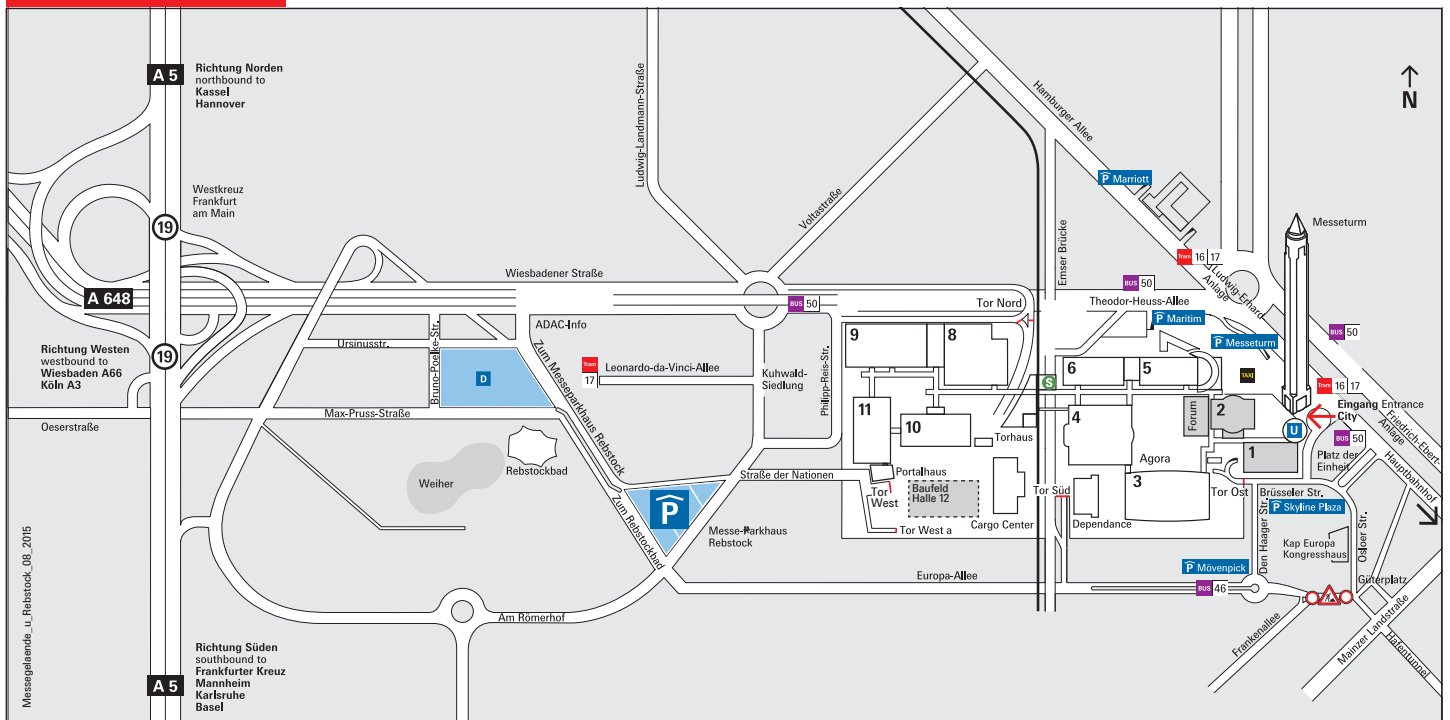

Site départ et arrivée

Plan d'itinéraire

Öffentlicher Nahverkehr / Public transportation

Messe	Festhalle/Messe	Festhalle/Messe Ludwig-Erhard-Anlage
S3 S4 S5 S6	U4	tram 16 17 bus 50