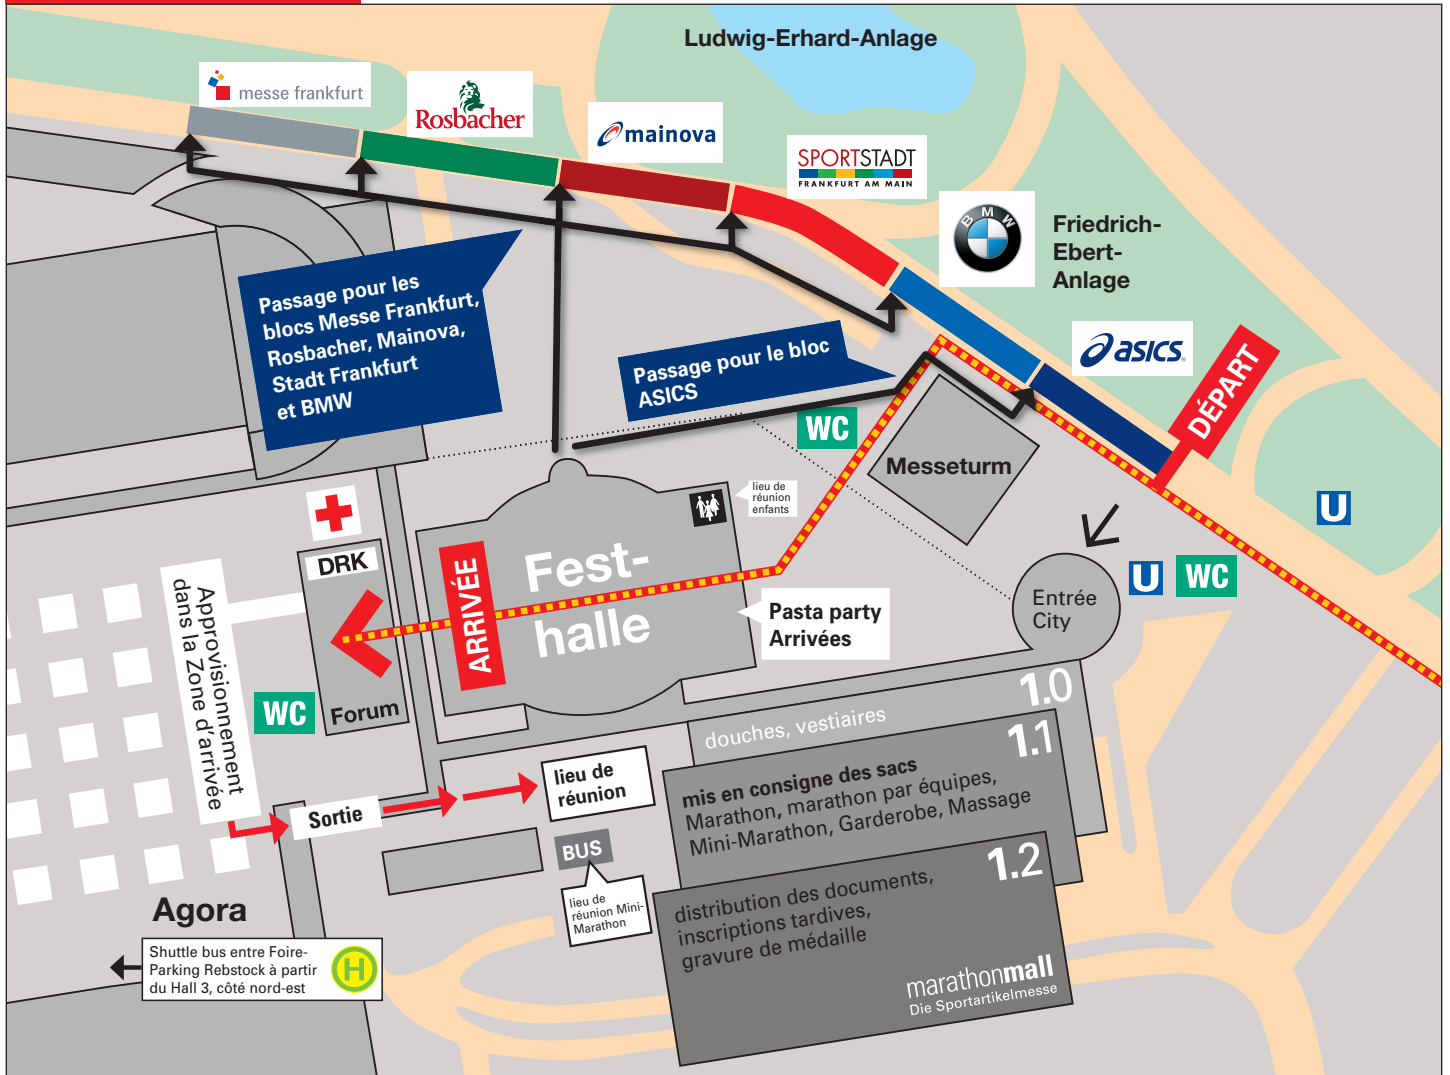

Site départ et arrivée

Plan d'itinéraire

Öffentlicher Nahverkehr / Public transportation

Messe	Festhalle/Messe	Festhalle/Messe Ludwig-Erhard-Anlage
S3 S4 S5 S6	U4	tram 16 17 bus 50