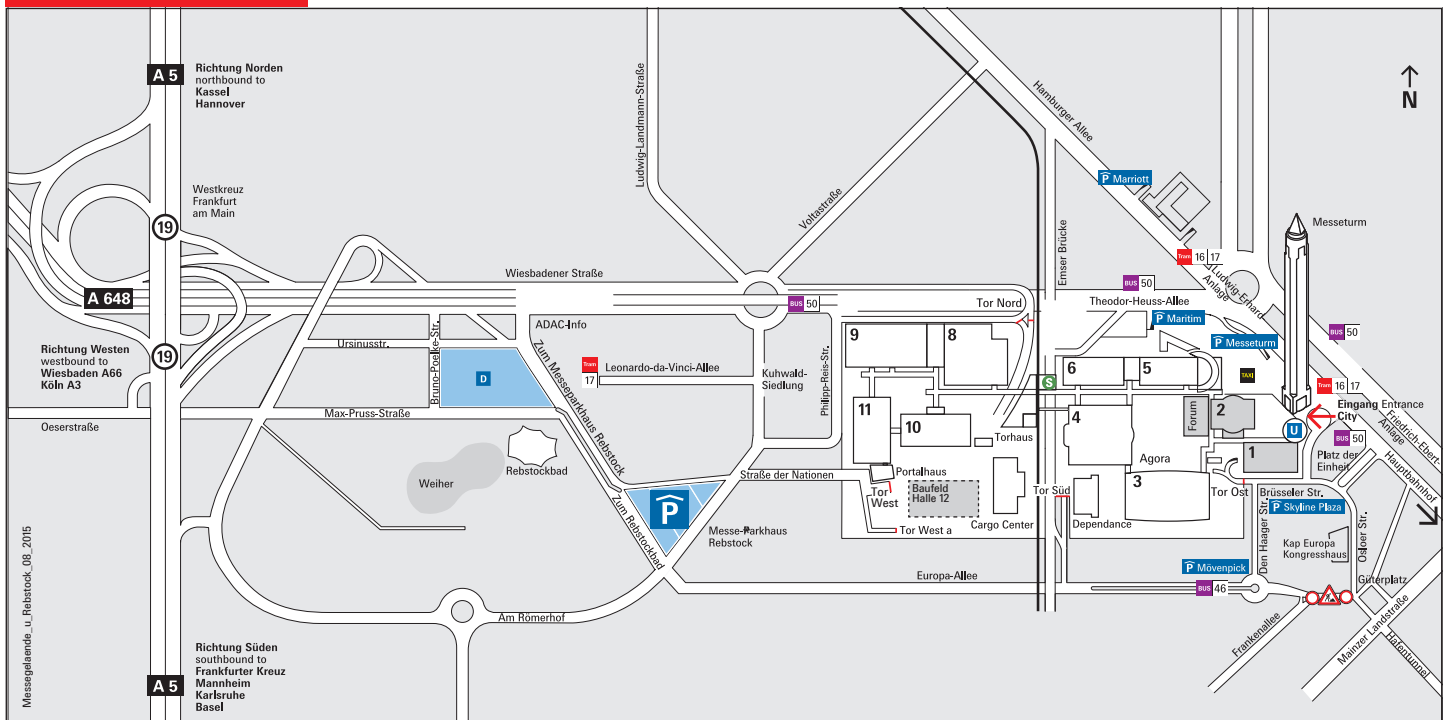

How to get there

Messe	Festhalle/Messe	Festhalle/Messe Ludwig-Erhard-Anlage
S3 S4 S5 S6	U4	tram 16 17 bus 50