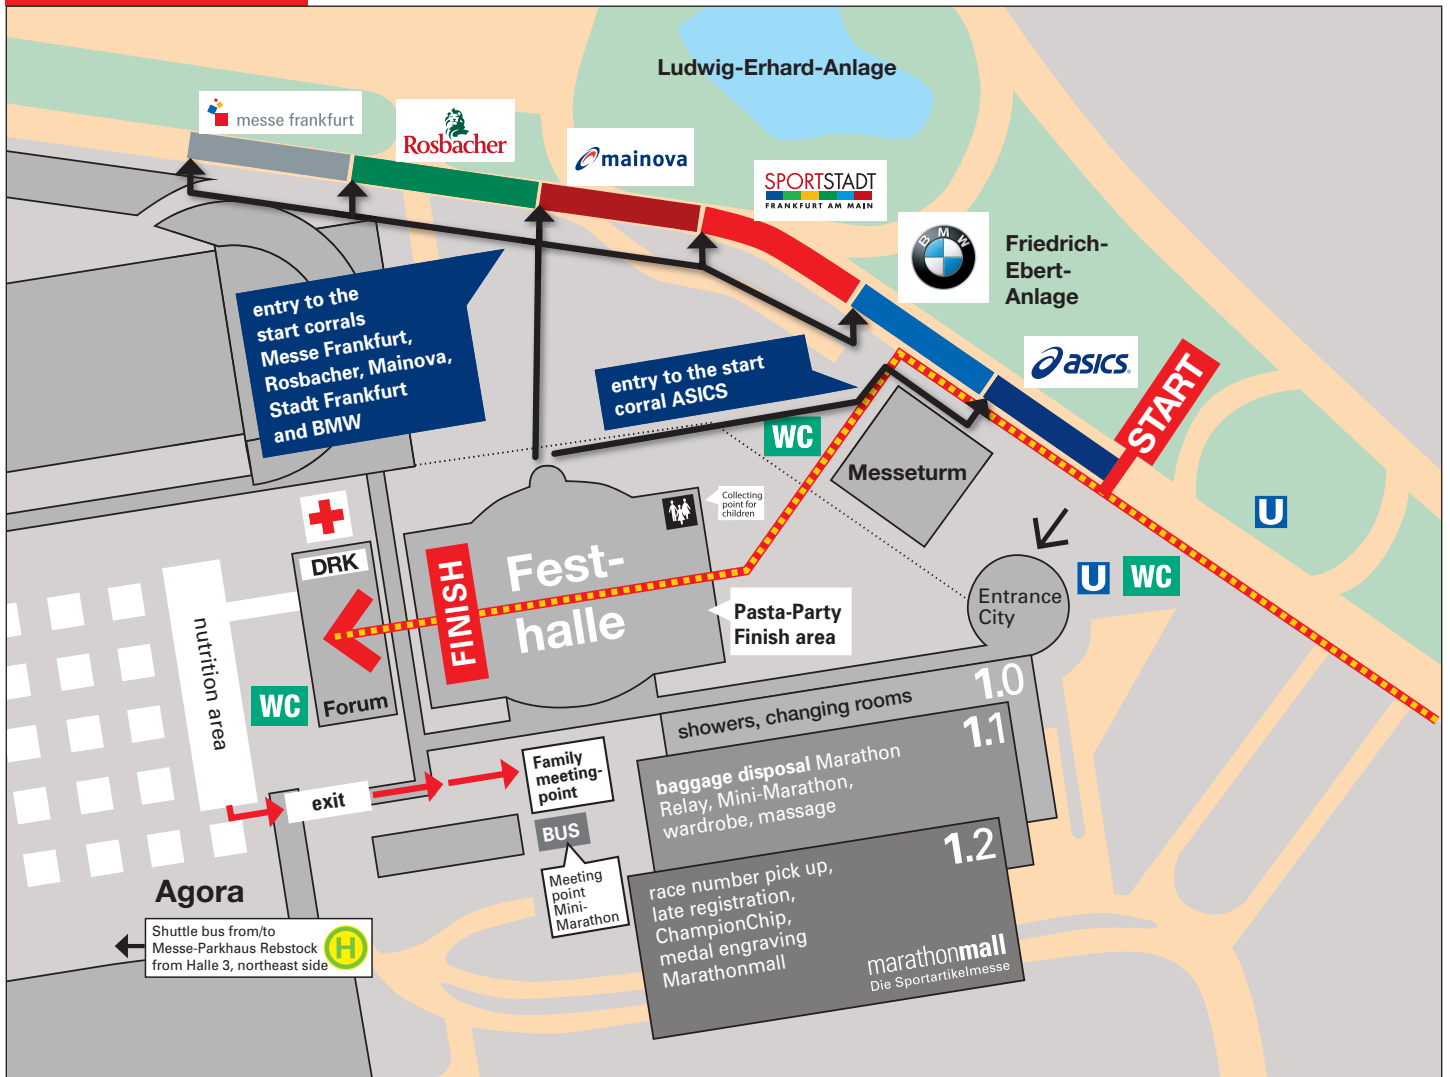

Start/finish area